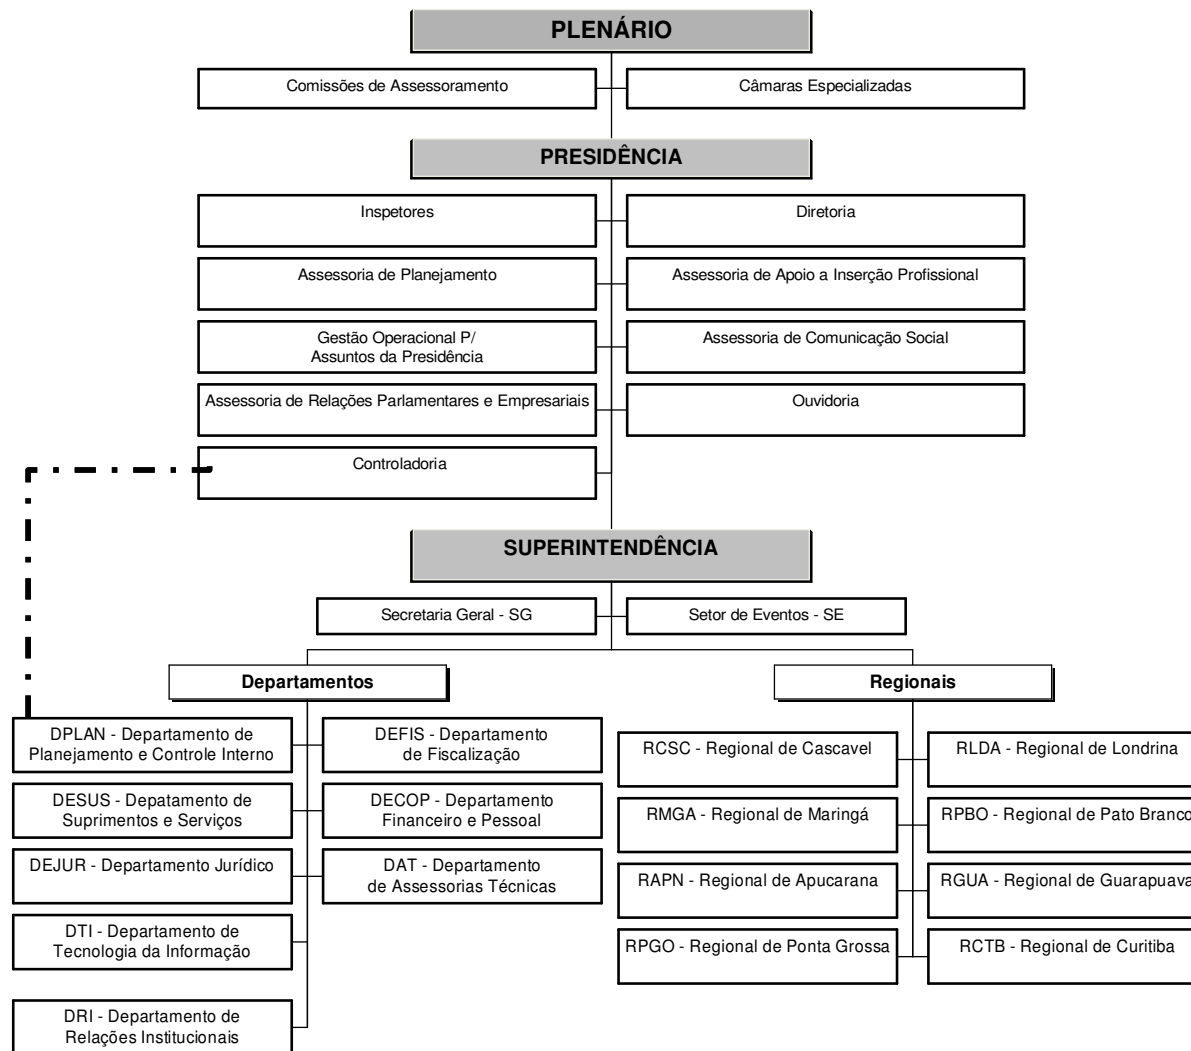

# ORGANOGRAMA GERAL DO CREA-PR - PORTARIA Nº 293/2018

Processo SEI! n.º 017.000132/2018-90

A autenticidade da Portaria pode ser conferida no site [www.crea-pr.org.br/sei-autentica](http://www.crea-pr.org.br/sei-autentica), informando o código verificador **0004087** e o código CRC **0C566177**.

# PORTARIA Nº 293/2018, DE 26/10/2018

Processo SEI! n.º 017.000132/2018-90

A autenticidade da Portaria pode ser conferida no site [www.crea-pr.org.br/sei-autentica](http://www.crea-pr.org.br/sei-autentica), informando o código verificador **0004087** e o código CRC **0C566177.2/2**