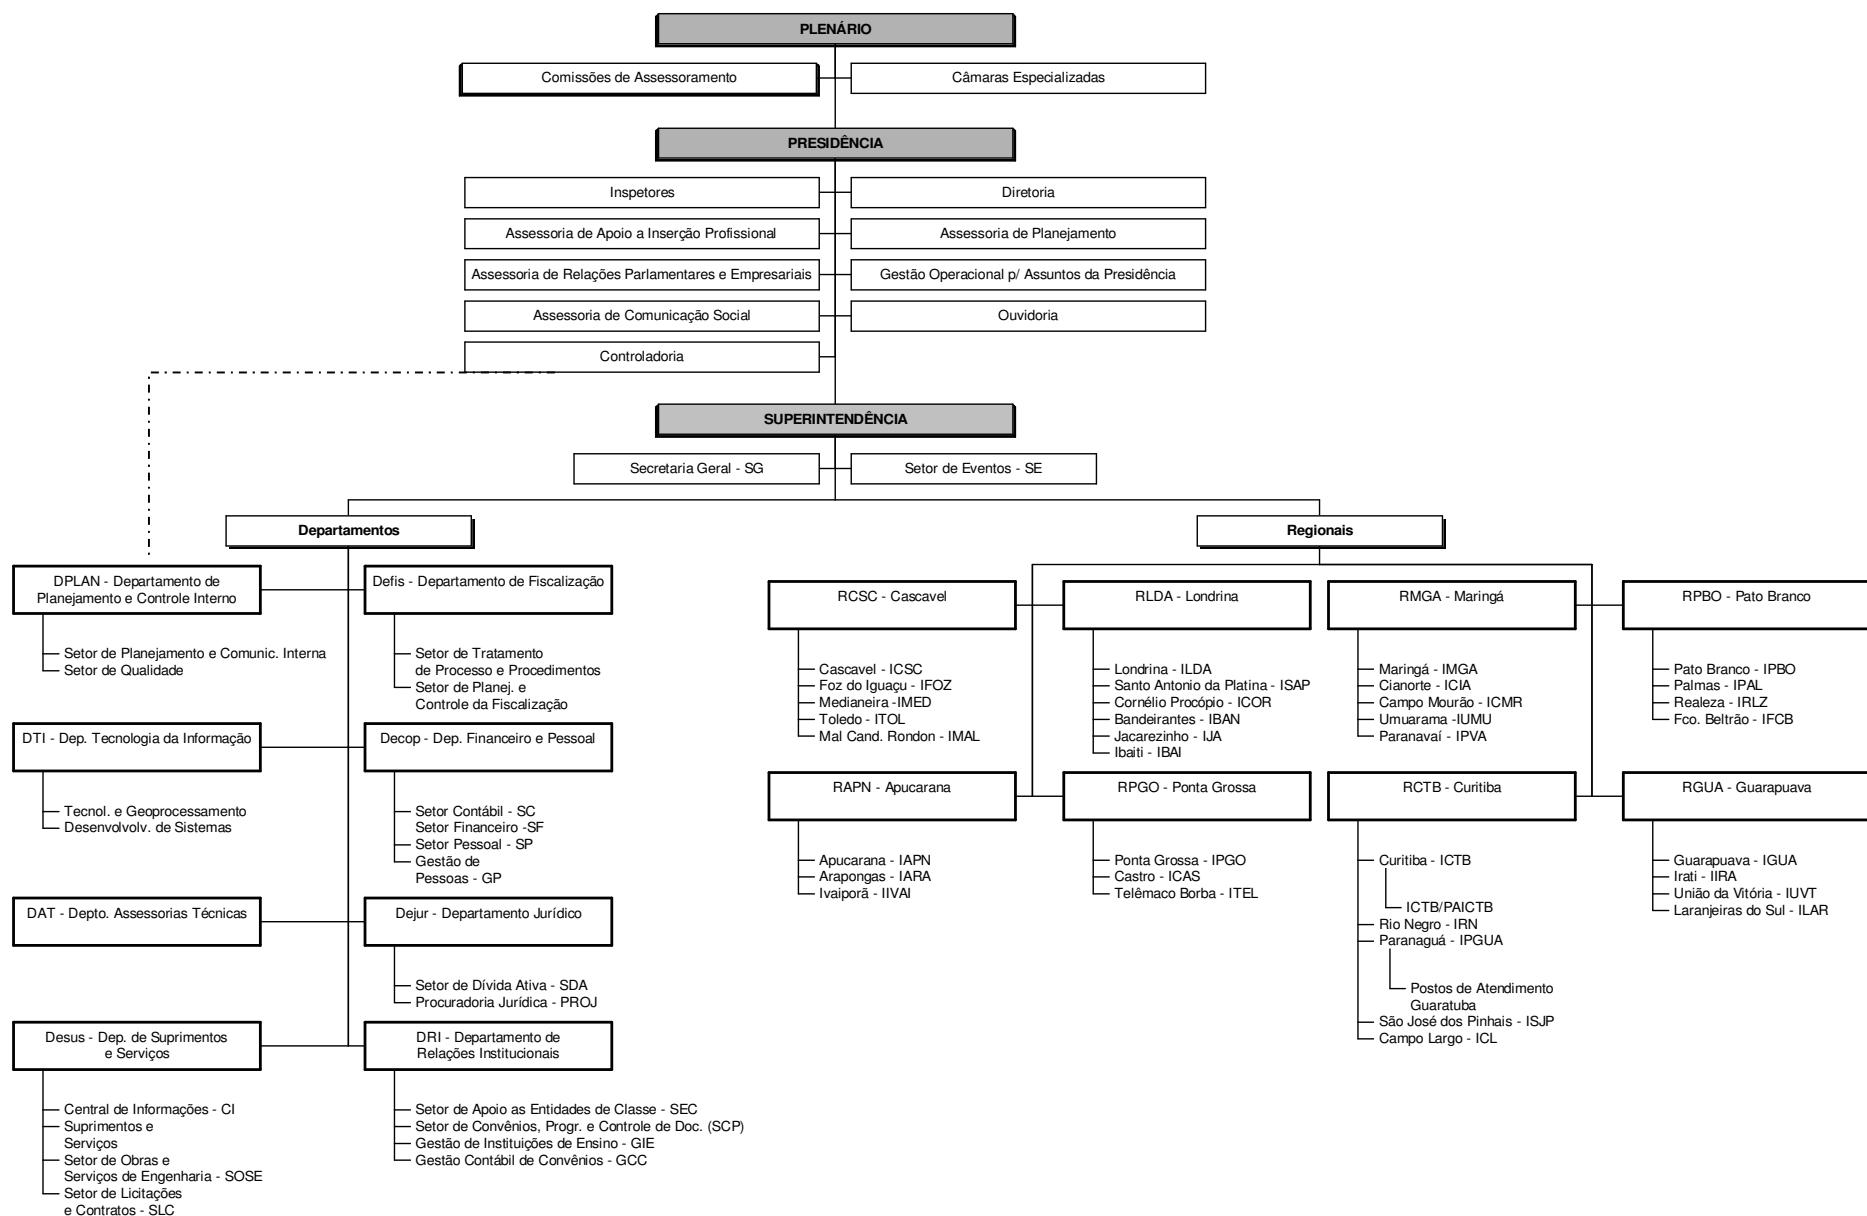

# ORGANOGRAMA GERAL DO CREA-PR - PORTARIA Nº 293/2018

Processo SEI! n.º 017.000132/2018-90

A autenticidade da Portaria pode ser conferida no site [www.crea-pr.org.br/sei-autentica](http://www.crea-pr.org.br/sei-autentica), informando o código verificador **0004087** e o código CRC **0C566177**.

# PORTARIA Nº 293/2018, DE 26/10/2018

Processo SEI! n.º 017.000132/2018-90

A autenticidade da Portaria pode ser conferida no site [www.crea-pr.org.br/sei-autentica](http://www.crea-pr.org.br/sei-autentica), informando o código verificador **0004087** e o código CRC **0C566177.2/2**